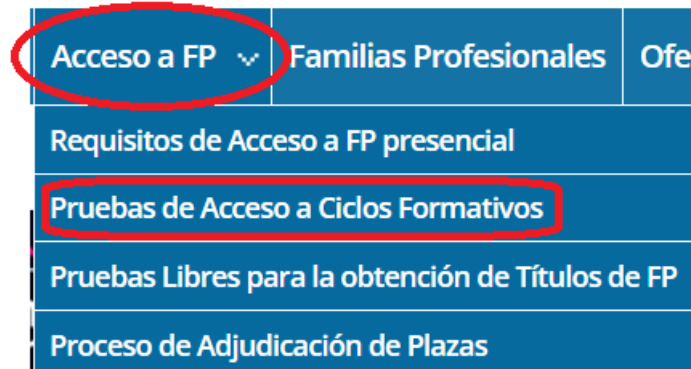

Parte específica B

- > [Dibujo técnico](#)
- > [Física](#)
- > [Tecnología industrial](#)

Parte específica C

- > [Biología](#)
- > [Ciencias de la tierra y Medio ambiente](#)
- > [Química](#)

2.- Otra forma de llegar a la misma página es:

En el buscador Google poner : Lanbidez

Se despliega el siguiente menú :

- Lanbidez Familias Profesionales
- Lanbidez Ciclos Formativos
- Lanbidez Emocional

Luego elegir : **Lanbidez Familias Profesionales** o **Lanbidez Ciclos Formativos**

Nos aparece la siguiente página :

Cualquiera de las dos direcciones, nos lleva a la página de información de la Formación Profesional del Gobierno Vasco.

Elegir **Acceso a FP**, entonces se despliegan varias opciones, elegir **Pruebas de Acceso a Ciclos Formativos**

Y llegamos a la información de Pruebas de Acceso del final de la página 1.